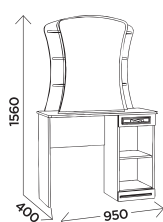

M3 КОМОД

габариты:
862x470x874