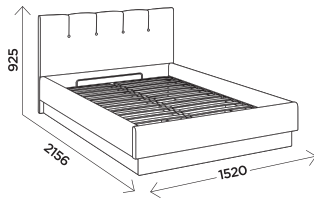

М9 кровать 1600

габариты:
1720x2156x925
спальное место: 1600x2000