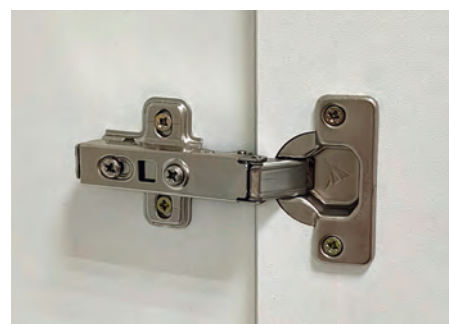

шариковые направляющие

усиленная ПВХ кромка 2мм

петли с доводчиком

ручки из массива дуба

много места для хранения