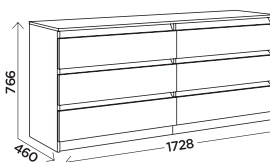

M6 стеллаж

габариты:
1360x320x1360