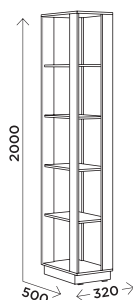

M4
пенал

габариты:
400x520x2000

универсальная
навеска фасада