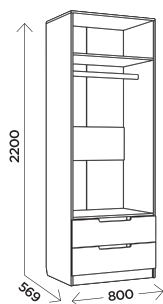

M2 шкаф 2-дверный

габариты:
800x569x2200