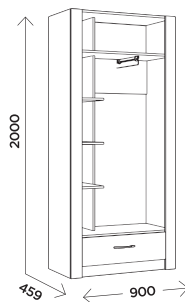

M1
шкаф
2-дверный

габариты:
900x459x2000