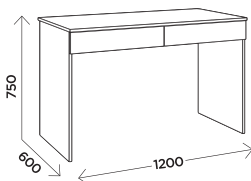

M6 стол письменный

габариты:
1200x600x750