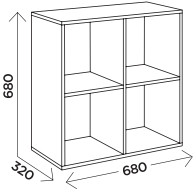

АГАТА М4/АГАТА М14 стеллажи

габариты:
680x320x680