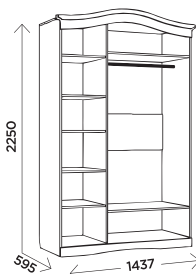

M5 тумба при- кроватная

габариты:
452x370x484