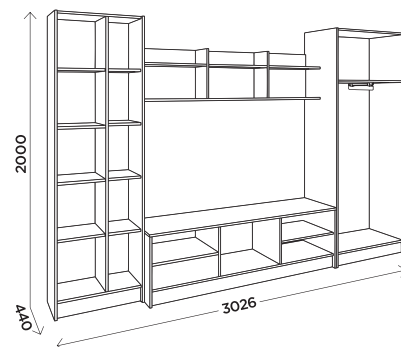

ВИКТОРИЯ

функциональная стенка-горка

МАТЕРИАЛЫ

МОДУЛИ

Стенка-горка «Виктория» – функциональное решение для гостиной. Здесь множество секций для хранения, открытая полка не требует навески на стену, а ТВ тумба позволяет установить жк-телевизор большой диагонали до 64". Дополняет функционал система push-to-open, позволяющая простым нажатием приоткрыть/закрыть дверцу шкафа. Универсальная сборка шкафов на левую и правую сторону.

габариты:
3026x440x2000

универсальная сборка

много места для хранения