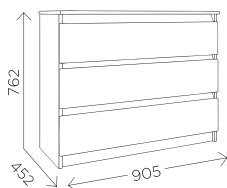

БЕСЛАВ-2

КОМОД

габариты:
905x452x762

ЛДСП
16 мм

ПВХ
0,4 мм
кромка

ПВХ
2 мм
кромка