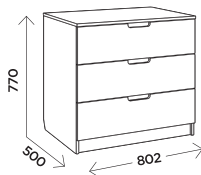

M7 комод

габариты:
802x500x770