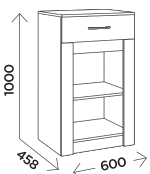

легкая сборка

петли  
с доводчиком

**M5**  
тумба  
под обувь

габариты:  
1000x460x440

**M6**  
комод 900

габариты:  
900x458x1000

**M7**  
комод 600

габариты:  
600x458x1000