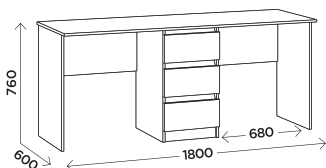

габариты:
1800x600x760

- ЛДСП 16 мм
- ПВХ 0,4 мм кромка
- ПВХ 2 мм кромка
- легкая сборка
- шариковые направляющие