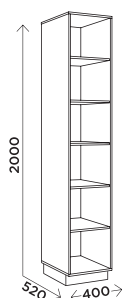

M3
шкаф
2-дверный

габариты:
800x520x2000