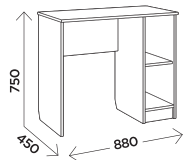

М10 тумба при- кроватьная

габариты:
460x400x385