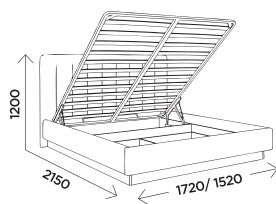

МАТЕРИАЛЫ

Ортопедическое основание, подъемный механизм, матрас, ящик вкладной 2 секции приобретаются отдельно.

МОДУЛИ

M9/ M14 кровать 1600/ 1400

габариты:
1720/1520x2150x1200
спальное место:
1600/1400x2000

M12/ M15 кровать ЛДСП 1600/ 1400

габариты:
1651/1451x2058x1016
спальное место:
1600/1400x2000

M13 пуф

габариты:
500x350x470

M7 КОМОД

габариты:
802x519x750

M11 ТРЮМО

габариты:
883x432x1290

M10 ТУМБА ПРИ- КРОВАТНАЯ

габариты:
463x398x384

M8 шкаф 3-дверный

габариты:
1203x519x2200

M2 шкаф гардеробный

габариты:
802x519x2200

M4 пенал

габариты:
402x519x2200
универсальная
навеска фасадов

M3 шкаф угловой

габариты:
804x804x2200
универсальная
навеска фасадов