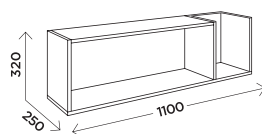

### M9 полка навесная

габариты:  
1100x250x320