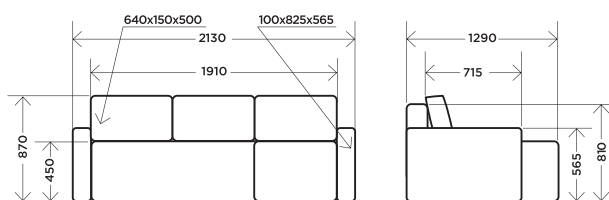

БЕРТА

диван угловой (угол универсальный)

габариты: **2130x1290x810**
спальное место: **1910x1310**

механизм трансформации:
Еврокнижка

изготавливается в тканях: