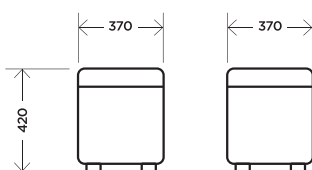

изготавливается в тканях:

КВАДРАТНАЯ

банкетка с ящиком

габариты:
370x370x420

ППУ
пенополи-
уретан