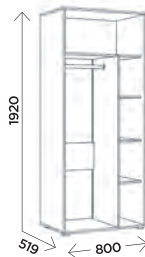

габариты:  
600x399x770

**M1**  
шкаф  
2-дверный

габариты:  
800x519x1920

**M10**  
стол  
журнальный

габариты:  
800x600x290

**M2**  
пенал

габариты:  
600x440x1920

универсальная  
навеска фасада