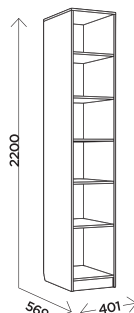

M5 стеллаж

габариты:
401x451x2200