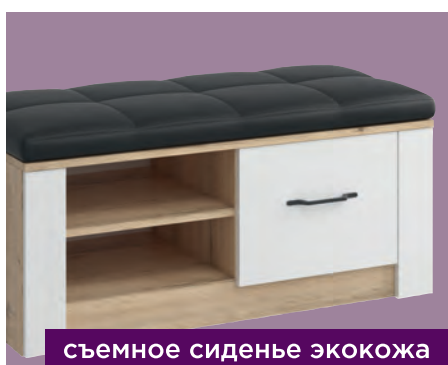

ЕВА-5

СТИЛЬНО И ЛАКОНИЧНО

ЕВА-5 модульная прихожая

Прихожая «Ева-5» лаконична и многофункциональна. Напольная вешалка имеет крючки, полки, штангу, ящик; тумба для обуви — открытые и закрытые полки, съемное мягкое сиденье. Белые матовые фасады в сочетании со светлым деревом визуально расширяют пространство. Внимание к деталям: ударопрочная кромка 2 мм, ящики на шариковых направляющих, петли с доводчиками, долговечные металлические крючки и ручки-скобы.