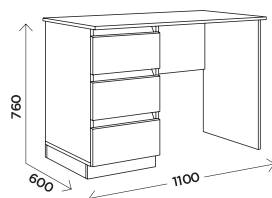

M11 стол письменный

габариты:
1100x600x760