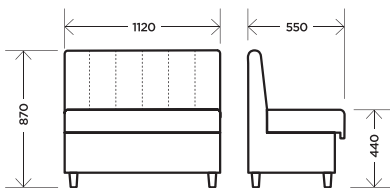

ЛЕА

МИНИ-ДИВАН