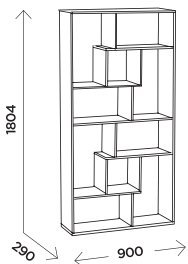

КАСИЯ-6 стеллаж