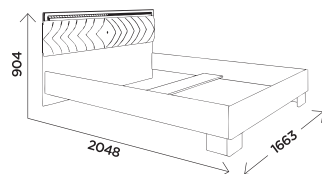

### M8 кровать 1600

габариты:  
1663x2048x904  
спальное место:  
1600x2000