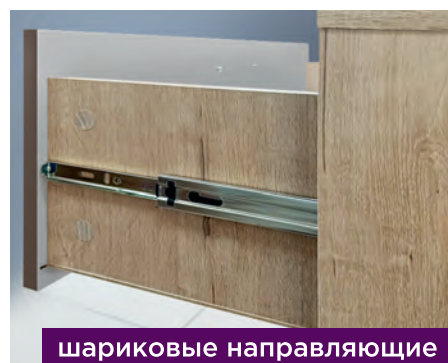

ИЛИЯ

современная
молодежная комната

ИЛИЯ модульная подростковая

Контрастная «Илия». Гладкие фасады МДФ с бархатистым покрытием Soft-touch и материал корпусов фактуры светлого дерева в ансамбле выглядят стильно и ярко. Часть ручек — из массива дерева, часть — вырезы на фасадах. Присутствуют и неперменные атрибуты качественной мебели: петли с доводчиками, шариковые направляющие ящиков, кромка 2 мм на лицевых торцах. Кровать оснащена ящиком на колесах и мягким изголовьем.