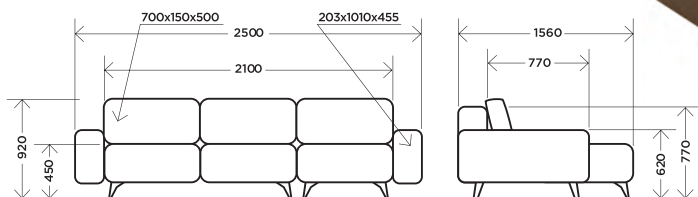

ОЛИВИЯ

диван угловой
(угол универсальный)

габариты: **2500x1560x770**

спальное место: **2100x1500**

механизм трансформации:

Тик-так

изготавливается в тканях: