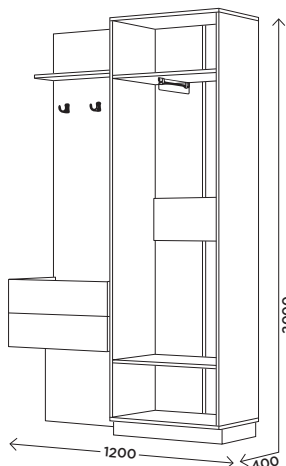

МАТЕРИАЛЫ

корпус, фасад

ЛДСП
БЕЛЫЙ

корпус

ЛДСП
ДУБ
ВОТАН

крючки:
металл, черный
матовый

ручка:
массив дуба

МОДУЛИ