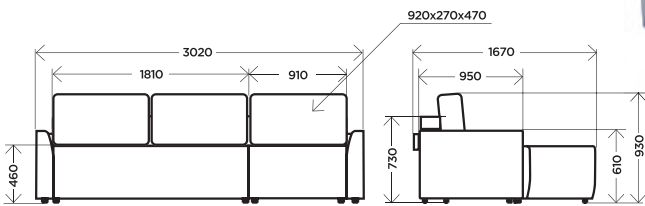

МАРСЕЛЬ диван угловой (угол универсальный)

габариты: **3020x1670x730**
спальное место: **2720x1470**

механизм трансформации:
Тик-так