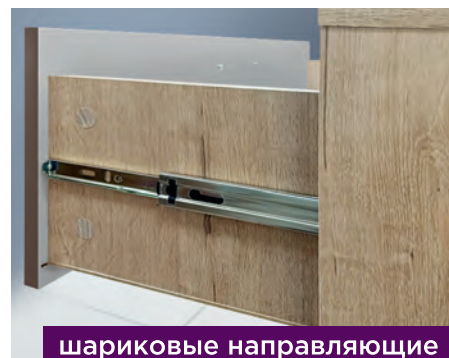

ИЛИЯ

ИЗЫСКАННАЯ ПРОСТОТА

ИЛИЯ
МОДУЛЬНАЯ СПАЛЬНЯ

Модульная спальня «Илия» — находка для эстета. Бело-шоколадные фасады с матовым покрытием Soft-touch, теплая древесная фактура корпусов, деревянные ручки выглядят в ансамбле одновременно уютно и актуально. Добавим к этому удобство эксплуатации: петли с доводчиками, шариковые направляющие ящиков, подъемный механизм кровати и качественный текстиль — идеальная спальня готова.