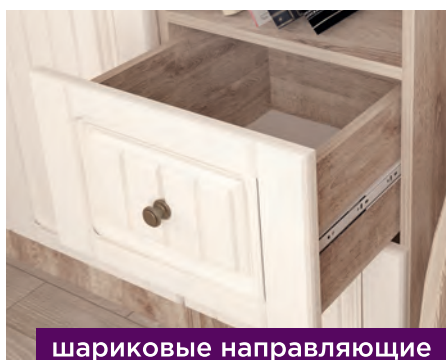

БОГУСЛАВА

разнообразие модулей

БОГУСЛАВА

модульная спальня

Нежный прованс этой спальни для ценителей уюта — фактурное дерево, кремовые фрезерованные фасады, металлические ручки с патиной. Модульный ряд позволяет создать разные компоновки под габариты комнаты. В коллекции две кровати: с высоким мягким изголовьем и эффектным жестким. Кровати можно скомплектовать ортопедическим основанием, подъемным механизмом и ящиками. Все двери — на петлях с доводчиками, ящики — с плавными и бесшумными шариковыми направляющими.