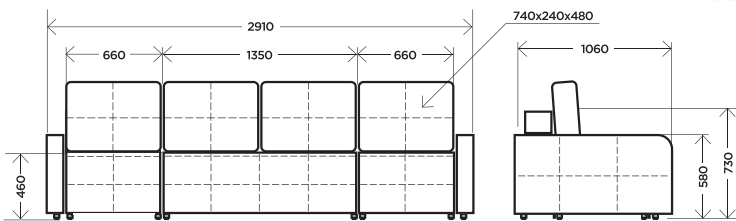

## диван П-образный

ПОЛНОСТЬЮ СЛОЖЕН

с разложенной одной оттоманкой

с разложенными двумя оттоманками

габариты: **2910x1060x730**  
спальное место: **2670x1410**

механизм трансформации:  
**Тик-так**

изготавливается в тканях: