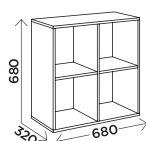

M3 пенал

габариты:
400x569x2200

универсальная
навеска фасада