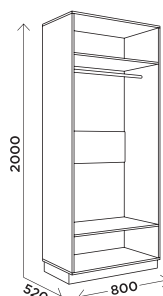

M3 шкаф 2-дверный

габариты:
800x520x2000