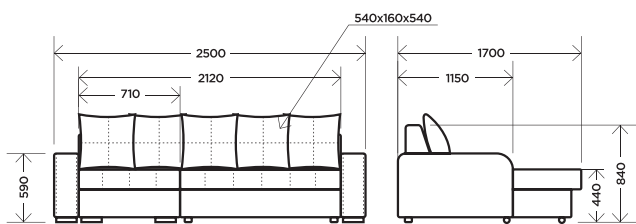

габариты: **2500x1700x840**

спальное место: **2120x1400**

механизмы трансформации:

Морс 506 с пружиной (оттоманка)

Дельфин (основание)

оттоманка

основание

изготавливается в тканях:

ВЕЛЮР
СИНИЙ

ВЕЛЮР
КАШЕМИР
890

ВЕЛЮР
Dolore 56