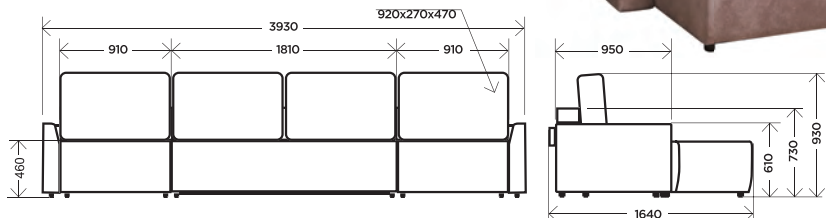

МАРСЕЛЬ

диван П-образный

габариты: **3930x1640x730**
спальное место: **3630x1470**

механизм трансформации:
Тик-так

изготавливается в тканях: