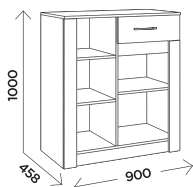

M5
тумба
под обувь

габариты:
1000x460x440

M6
комод 900

габариты:
900x458x1000