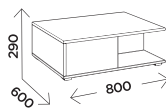

габариты:  
600x399x770

**M1**  
шкаф  
2-дверный

габариты:  
800x519x1920

**M10**  
стол  
журнальный

габариты:  
800x600x290

**M2**  
пенал

габариты:  
600x440x1920

универсальная  
навеска фасада