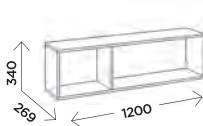

## МОДУЛИ

**M5**  
ТВ тумба  
1800

габариты:  
1800x396x470

**M4**  
ТВ тумба  
1200

габариты:  
1200x396x470

универсальная  
сборка

**M9**  
полка  
навесная

габариты:  
1200x269x340