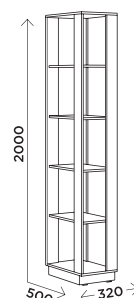

M5 стеллаж

габариты:
320x500x2000