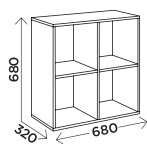

МАТЕРИАЛЫ

фасад

ЛДСП
БЕЛЫЙ

корпус

ЛДСП
БЕЛЫЙ

ПВХ
2 мм
кромка

ПВХ
0,4 мм
кромка

ЛДСП
16 мм

ленты

петли
с доводчиком

шариковые
направляющие

легкая сборка

M4
стеллаж
4-х секционный
габариты:
680x320x680