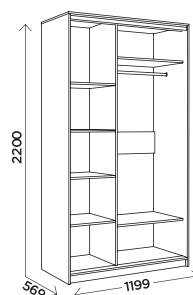

M18 ящик для кровати

габариты:
980x566x150