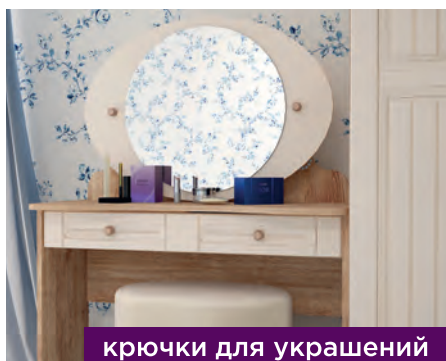

шариковые направляющие

крючки для украшений