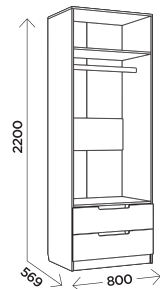

М11 стол туалетный

габариты:
880x450x750