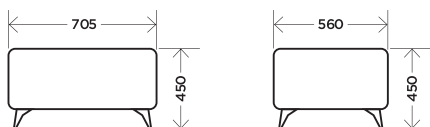

ОЛИВИЯ

диван линейный

габариты: **2340x1010x770**
спальное место: **1910x1405**

механизм трансформации:
Тик-так

изготавливается в тканях:

ОЛИВИЯ

пуф

габариты: **705x560x450**

Интересное решение в комплекте с пуфом сделает прямой диван Оливия угловым

изготавливается в тканях: