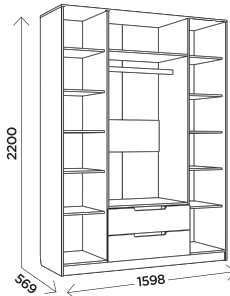

М16 зеркало

габариты:
720x32x600

ТРАНС-
ФОРМ

Ортопедическое основание, подъемный механизм, матрас, ящик вкладной 2 секции приобретаются отдельно.