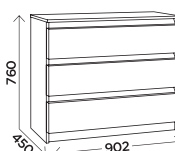

## МОДУЛИ

**M5**  
тумба под ТВ  
габариты:  
1647x470x485

**M1**  
шкаф  
2-дверный  
габариты:  
800x569x2200

**M3**  
пенал  
габариты:  
400x569x2200  
универсальная  
навеска фасада

**M6**  
стеллаж  
габариты:  
1360x320x1360