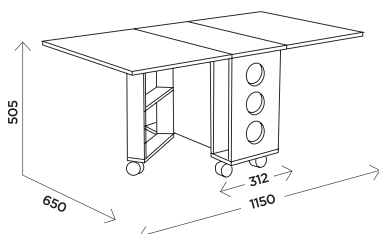

габариты:
650x312/1150x505

ЛДСП
16 мм

ПВХ
2 мм
кромка