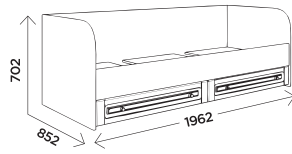

МАТЕРИАЛЫ

подушки для кровати (комплект)

габариты:
960x90x430,
580x170x170

М13 пуф

габариты:
500x350x470

М4 пенал

габариты:
402x519x2200

универсальная навеска фасада

М5 пенал открытый

габариты:
402x519x2200

универсальная навеска фасада

МОДУЛИ

М1

кровать-тахта

габариты:
1962x852x702
спальное место:
800x1900

Матрас и подушки приобретаются отдельно. Основание — щитовое. Рекомендуемая высота матраса min 180-200мм, max 240 мм. Ящик выкатной — 2 шт.

М17

надстройка

габариты:
1200x290x1113

М16

стол письменный

габариты:
1200x600x750

универсальная сборка

М18

полка навесная

габариты:
1200x336x300

М11

трюмо

габариты:
883x432x1290

М8

шкаф 3-дверный

габариты:
1203x519x2200

М2

шкаф гардеробный

габариты:
802x519x2200

М3

шкаф угловой

габариты:
804x804x2200

универсальная навеска фасада