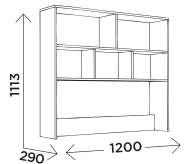

Матрас и подушки приобретаются отдельно. Основание — щитовое. Рекомендуемая высота матраса min 180-200мм, max 240 мм. Ящик выкатной — 2 шт.