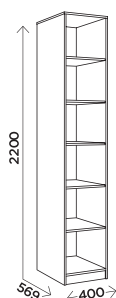

M3
пенал
габариты:
400x569x2200
универсальная
навеска фасада