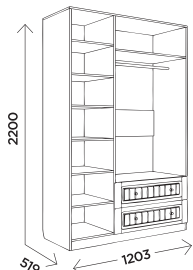

М11

трюмо

габариты:
883x432x1290