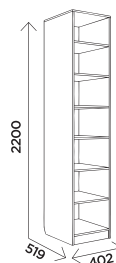

M2 шкаф гардеробный

габариты:
802x519x2200