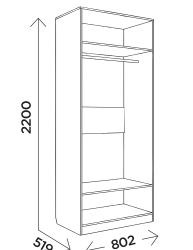

М8

шкаф 3-дверный

габариты:
1203x519x2200