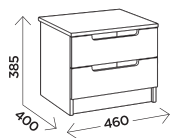

М8 шкаф 3-дверный

габариты:
1199x569x2200