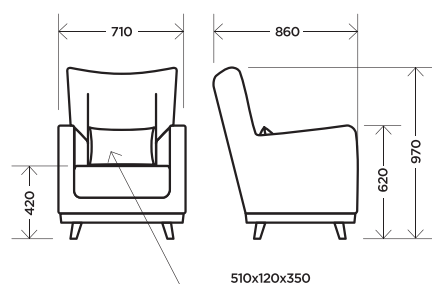

ИНТЕРЬЕРНАЯ

банкетка

габариты: **710x860x970**