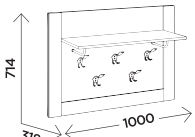

легкая сборка

петли  
с доводчиком

**M5**  
тумба  
под обувь

габариты:  
1000x460x440

**M6**  
комод 900

габариты:  
900x458x1000

**M7**  
комод 600

габариты:  
600x458x1000