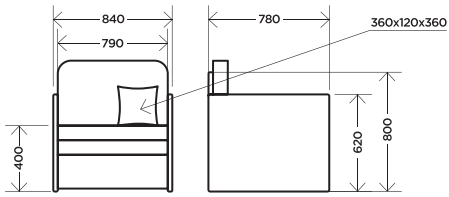

ДАРИУШ

МИНИ-ДИВАН