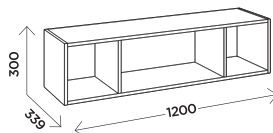

M14 полка навесная

габариты:
1200x339x300