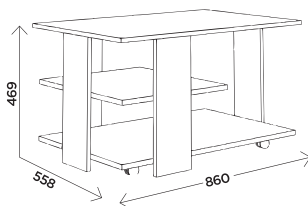

габариты:
860x558x469

ЛДСП
16 мм

ПВХ
0,4 мм
кромка

ЯНУШ-7 стол журнальный