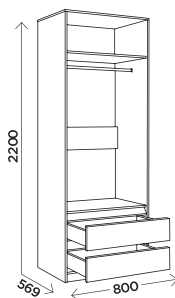

Универсальная сборка. Ящики в комплекте. Щитовое основание кроватей. Рекомендуемая высота матраса 180-240 мм.

M1
шкаф
2-дверный
габариты:
800x569x2200