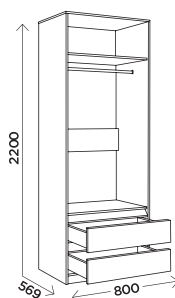

M1
шкаф
2-дверный
габариты:
800x569x2200