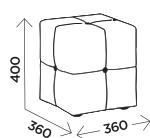

M6 стол письменный

габариты:
1200x600x750