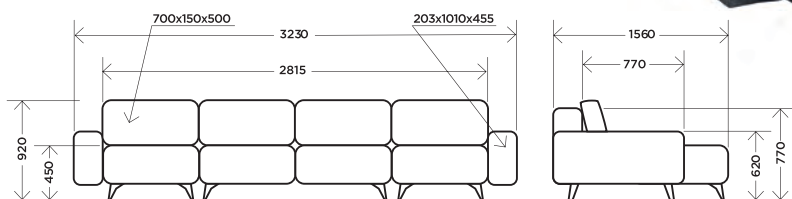

ОЛИВИЯ

диван угловой
П-образный

габариты: **3230x1560x770**

спальное место: **2815x1500**

механизм трансформации:

Тик-так

изготавливается в тканях: