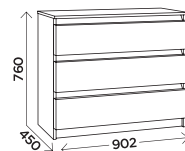

### M4 стеллаж 4-х секционный

габариты:  
680x320x680

Можно использовать, как навесную полку.

### M14 стеллаж 2-х секционный

габариты:  
348x320x680

Можно использовать, как навесную полку.