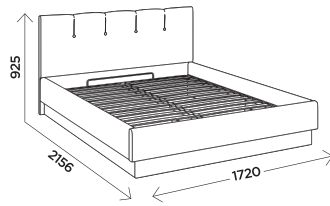

МАТЕРИАЛЫ

МОДУЛИ

М9 кровать 1600

габариты:
1720x2156x925
спальное место: 1600x2000

М12 кровать 1400

габариты:
1520x2156x925
спальное место: 1400x2000

М13 пуф

габариты:
360x360x400

М16 зеркало

габариты:
720x32x600

ТРАНС-
ФОРМ

Ортопедическое основание, подъемный механизм, матрас, ящик вкладной 2 секции приобретаются отдельно.

М15 шкаф 4-дверный

габариты:
1598x569x2200

М8 шкаф 3-дверный

габариты:
1199x569x2200

М10 тумба при- кроватьная

габариты:
460x400x385

М11 стол туалетный

габариты:
880x450x750

М2 шкаф 2-дверный

габариты:
800x569x2200

М3 шкаф угловой

габариты:
854x854x2200
универсальная
навеска фасада

М7 комод

габариты:
802x500x770