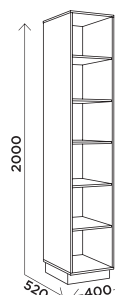

## МОДУЛИ

**M1**  
кровать 1600  
габариты:  
1702x2042x1036  
спальное место:  
1600x2000

Мягкий элемент изголовья из экокожи. Ортопедическое основание в комплекте. Матрас приобретается отдельно.

**M3**  
шкаф  
2-дверный  
габариты:  
800x520x2000