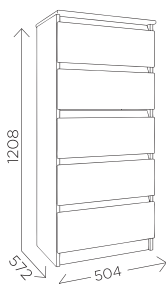

БЕСЛАВ-3

КОМОД

габариты:
504x572x1208

ЛДСП
16 мм

ПВХ
0,4 мм
кромка

ПВХ
2 мм
кромка