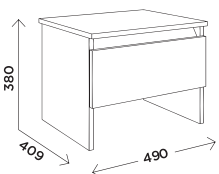

M7
КОМОД
габариты:
803x520x750