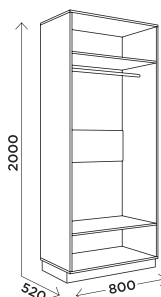

Мягкий элемент изголовья из экокожи. Ортопедическое основание в комплекте. Матрас приобретается отдельно.