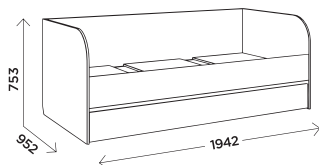

МОДУЛИ

M2 кровать- тахта 2-уровневая

габариты:
1942x952x753
спальное место:
900x1900