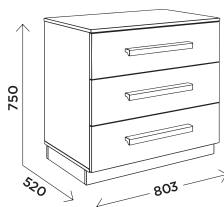

M8
ТВ-тумба
комод

габариты:
1300x400x620