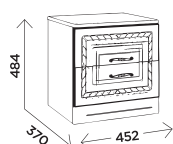

M1 Шкаф 4-дверный

габариты:
1890x595x2260