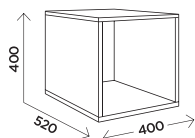

M6 антресоль

габариты:
400x520x400