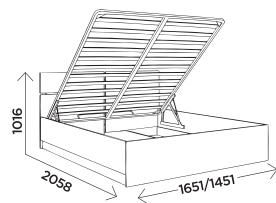

M9/ M14 кровать 1600/ 1400

габариты:
1720/1520x2150x1200
спальное место:
1600/1400x2000