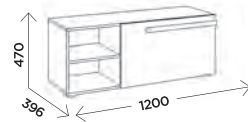

M5
ТВ тумба
1800

габариты:
1800x396x470