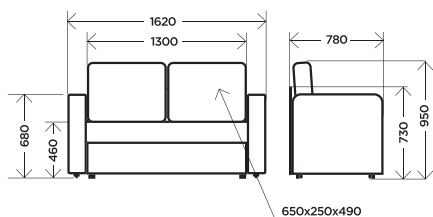

ДЖЕРОМ мини-диван (универсальная сборка)