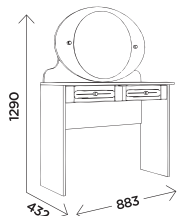

M7 КОМОД

габариты:
802x519x750