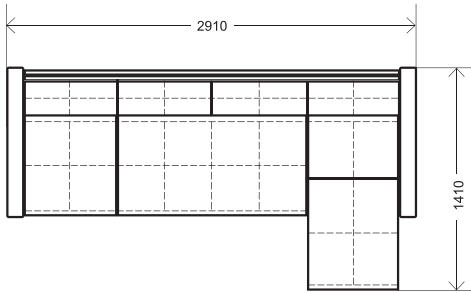

с разложенными двумя оттоманками