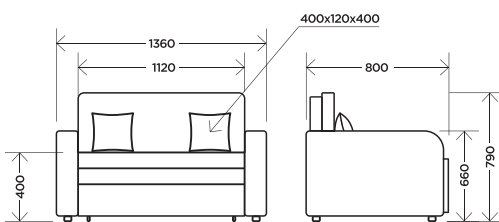

ЯЦЕК

МИНИ-ДИВАН