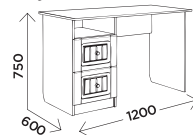

М17

надстройка

габариты:
1200x290x1113