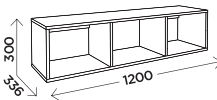

М16

стол письменный

габариты:
1200x600x750

универсальная сборка