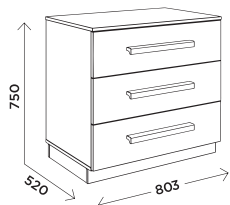

M8
ТВ-тумба
КОМОД
габариты:
1300x400x620