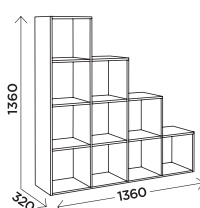

## МОДУЛИ

**M5**  
тумба под ТВ  
габариты:  
1647x470x485

**M1**  
шкаф  
2-дверный  
габариты:  
800x569x2200

**M3**  
пенал  
габариты:  
400x569x2200  
универсальная  
навеска фасада

**M6**  
стеллаж  
габариты:  
1360x320x1360