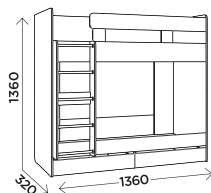

МАТЕРИАЛЫ

фасад

ЛДСП
БЕЛЫЙ

корпус

ЛДСП
БЕЛЫЙ

МОДУЛИ

M11
кровать 900
габариты:
939x2058x1013
спальное место:
900x2000

Ортопедическое основание в комплекте. Матрас и ящик приобретаются отдельно.

M13
кровать
двухъярусная
габариты:
1940x1000x1800
спальное место:
800x1900

Универсальная сборка. Ящики в комплекте. Щитовое основание кроватей. Рекомендуемая высота матраса 180-240 мм.

M1
шкаф
2-дверный
габариты:
800x569x2200

M3
пенал
габариты:
400x569x2200
универсальная
навеска фасада

M6
стеллаж
габариты:
1360x320x1360

M4
стеллаж
4-х секционный
габариты:
680x320x680

Можно использовать, как навесную полку.

M14
стеллаж
2-х секционный
габариты:
348x320x680

Можно использовать, как навесную полку.

M7
комод
габариты:
902x450x760

M16
стол
угловой
габариты:
1100x1100x750

M18
ящик
для кровати
габариты:
980x566x150

M15
стол
письменный
габариты:
1200x600x750