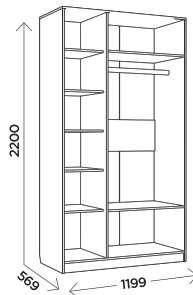

### М15 шкаф 4-дверный

габариты:  
1598x569x2200