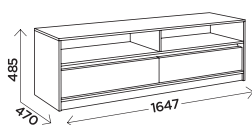

МАТЕРИАЛЫ

фасад

ЛДСП
БЕЛЫЙ

корпус

ЛДСП
БЕЛЫЙ

ПВХ
2 мм
кромка

ПВХ
0,4 мм
кромка

ЛДСП
16 мм

ленты

петли
с доводчиком

шариковые
направляющие

легкая сборка

Можно использовать, как навесную полку.

M14
стеллаж
2-х секционный
габариты:
348x320x680

Можно использовать, как навесную полку.

МОДУЛИ

M1
шкаф
2-дверный
габариты:
800x569x2200

M3
пенал
габариты:
400x569x2200
универсальная
навеска фасада

M6
стеллаж
габариты:
1360x320x1360

M7
комод
габариты:
902x450x760