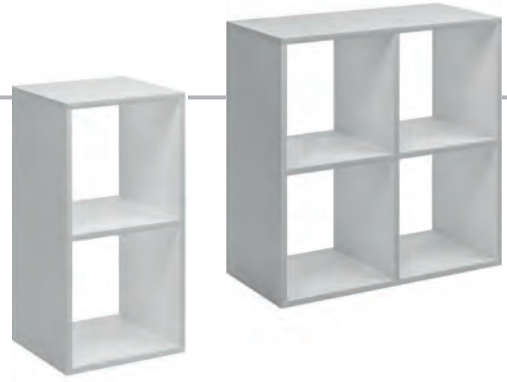

## АГАТА М4/АГАТА М14 стеллажи

габариты:  
680x320x680

габариты:  
348x320x680

ЛДСП  
16 мм

ПВХ  
0,4 мм  
кромка

Можно использовать,  
как навесную полку.

ЛДСП  
БЕЛЫЙ