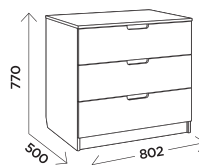

М3 шкаф угловой

габариты:
854x854x2200
универсальная
навеска фасада