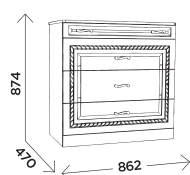

M2 шкаф 3-дверный

габариты:
1437x595x2250