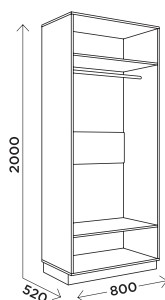

Можно сочетать с белыми модулями серии Агата. Модули Агата М4 и Агата М6.