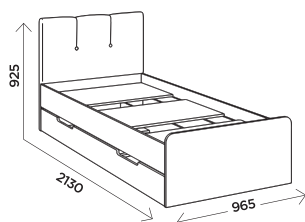

МАТЕРИАЛЫ

корпус ЛДСП ДУБ ИРЛАНДСКИЙ	фасад ПВХ-пленка БЕЛАЯ МАТОВАЯ JS 9029-28
фасад ПВХ-пленка АМАРЕТТИ	ткань, пуговицы ВЕЛЮР КАПУЧИНО

МОДУЛИ

M1 кровать 900

габариты:
965x2130x925
спальное место:
900x2000