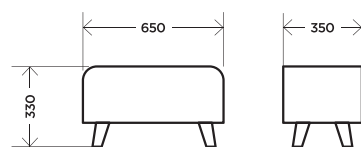

габариты: **650x350x330**

изготавливается в тканях:

ВЕЛЮР
БИРЮЗОВЫЙ

ВЕЛЮР
СЕРЫЙ

ВЕЛЮР
БЕЖЕВЫЙ

ВЕЛЮР
КОРИЧНЕ-
ВЫЙ