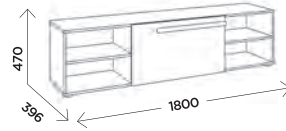

МАТЕРИАЛЫ

фасад

ПВХ-пленка
ГРАФИТ
TR-810UP

корпус

ЛДСП
ДУБ
ВОТАН

ручка:
массив дуба

полкодержатель:
матовый хром

M6
КОМОД

габариты:
600x399x770

M1
шкаф
2-дверный

габариты:
800x519x1920

M10
стол
журнальный

габариты:
800x600x290

M2
пенал

габариты:
600x440x1920

универсальная
навеска фасада

M3
стеллаж

габариты:
1000x399x1220

M8
полка

габариты:
1200x220x32

МОДУЛИ

M5
ТВ тумба
1800

габариты:
1800x396x470

M4
ТВ тумба
1200

габариты:
1200x396x470

универсальная
сборка

M9
полка
навесная

габариты:
1200x269x340

универсальная
сборка