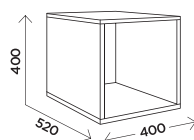

Теперь еще больше места для хранения. Используйте новый модуль антресоль, как надстройку для шкафов, и организуйте дополнительное место для хранения. Отсутствие ручек на фасаде придает ощущение монолитной конструкции шкафа «под потолок». Антресоль можно использовать, как шкафчик для навески на стену или разместить на любой поверхности. Функциональная фурнитура открывания дверцы push-to-open надежна и удобна в использовании.