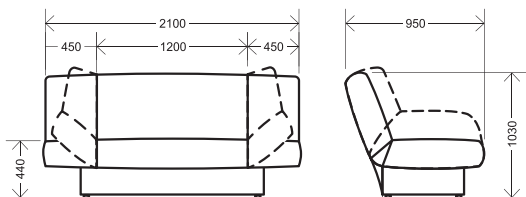

ИВОНА диван чехловой