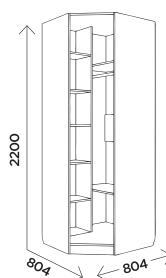

M4 пенал

габариты:
402x519x2200
универсальная
навеска фасадов