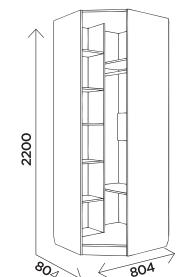

М2

шкаф гардеробный

габариты:
802x519x2200