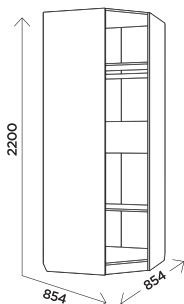

M3 шкаф угловой

габариты:
854x854x2200
универсальная
навеска фасада