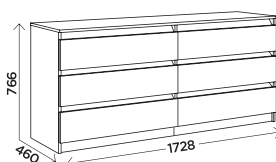

M17
комод
большой
габариты:
1728x460x766