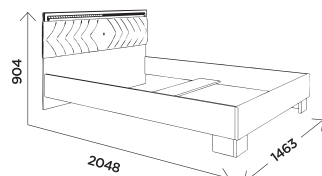

### M9 кровать 1400

габариты:  
1463x2048x904  
спальное место:  
1400x2000

Ортопедическое основание и матрас приобретаются отдельно. Минимальная допустимая высота опоры ортопедического основания — 240 мм.