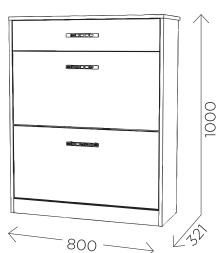

АДЕЛЬ
прихожая

габариты:
1200x400x2000