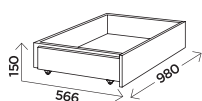

### M8/M9/M10

кровать 1600/  
кровать 1400/  
кровать 1200

габариты:  
1644/1444/1244x2058x1013  
спальное место:  
1600/ 1400/1200x2000

Ортопедическое основание в комплекте. Матрас и ящик приобретаются отдельно.