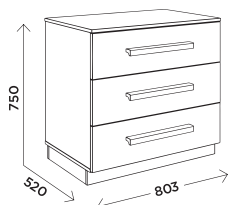

### M7 КОМОД

габариты:  
803x520x750