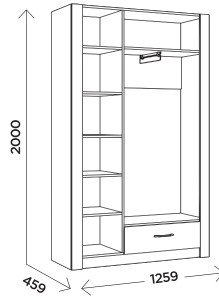

МОДУЛИ

M2
шкаф
3-дверный

габариты:
1259x459x2000