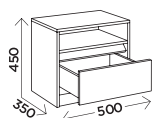

M1 шкаф 2-дверный

габариты:
800x569x2200