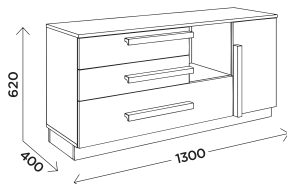

M9
полка
навесная

габариты:
1100x250x320