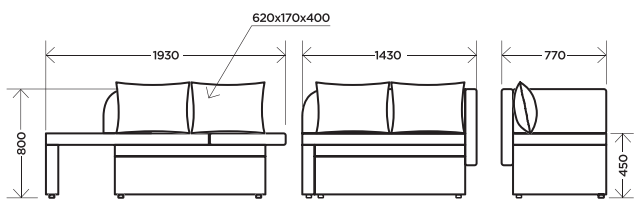

МИРКА

МИНИ-ДИВАН
(универсальная сборка)