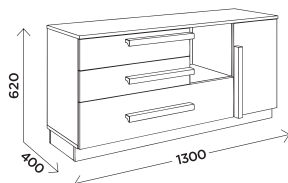

M8 ТВ-тумба КОМОД

габариты:
1300x400x620