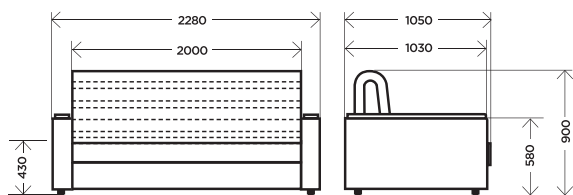

ТАДЕУШ-2

диван чехловой