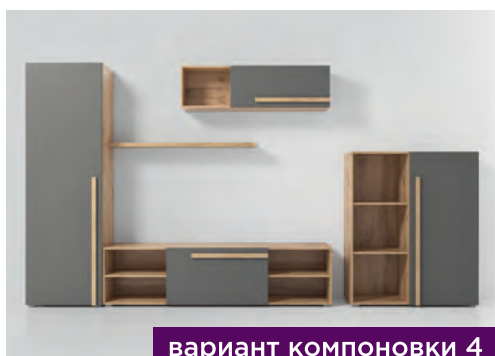

вариант компоновки 4

МОДУЛИ

M5
ТВ тумба
1800

габариты:
1800x396x470

M4
ТВ тумба
1200

габариты:
1200x396x470

универсальная
сборка

M9
полка
навесная

габариты:
1200x269x340

универсальная
сборка