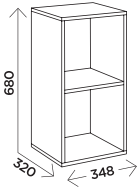

АГАТА М4/АГАТА М14 стеллажи

габариты:
680x320x680

габариты:
348x320x680

ЛДСП
16 мм

ПВХ
0,4 мм
кромка

Можно использовать,
как навесную полку.

ЛДСП
БЕЛЫЙ

КАСИЯ-5 стеллаж

габариты:
1360x320x1360

ЛДСП
16 мм

ПВХ
0,4 мм
кромка

ЛДСП ДУБ
ИРЛАНДСКИЙ

ЛДСП
ДУБ БАРИК

КАСИЯ-6 стеллаж

габариты:
900x290x1804

ЛДСП
16 мм

ПВХ
0,4 мм
кромка

ЛДСП
ДУБ БАРИК