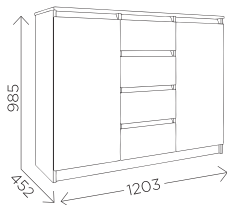

БЕСЛАВ-7

КОМОД

габариты:
1203x452x985

ЛДСП
16 мм

ПВХ
0,4 мм
кромка

ПВХ
2 мм
кромка