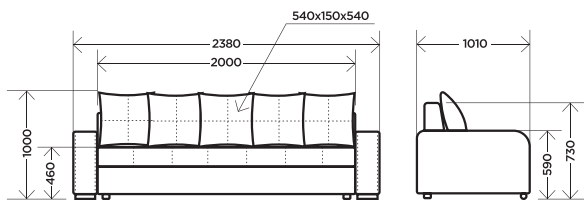

АВГУСТИН-2

диван линейный

габариты: **2380x1010x730**
спальное место: **2000x1450**

механизм трансформации:
Тик-так

ВЕЛЮР
СИНИЙ

ВЕЛЮР
КАШЕМИР
890

ВЕЛЮР
Dolore 56

изготавливается в тканях: