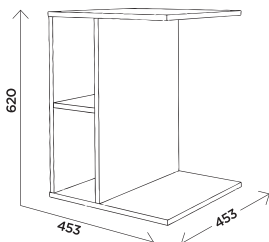

габариты:
453x620x453

ЛДСП
16 мм

ПВХ
2 мм
кромка

ЯНУШ-5 стол журнальный