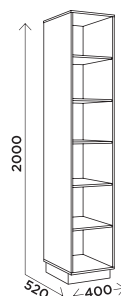

M4 пенал

габариты:
400x520x2000

универсальная
навеска фасада