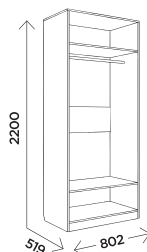

M8 шкаф 3-дверный

габариты:
1203x519x2200