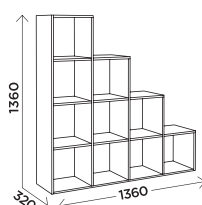

M7 комод

габариты:
902x460x766