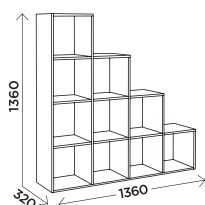

**M6**  
**стеллаж**  
габариты:  
**1360x320x1360**

**M4**  
**стеллаж**  
**4-х секционный**  
габариты:  
**680x320x680**

Можно использовать, как навесную полку.

**M14**  
**стеллаж**  
**2-х секционный**  
габариты:  
**348x320x680**