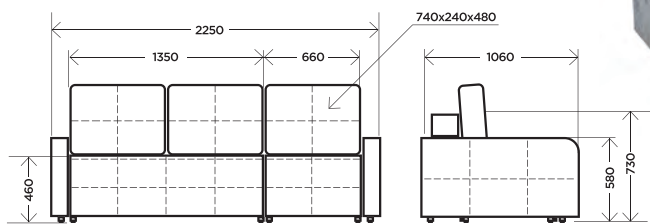

ПАТРИК-1 диван угловой (угол универсальный)

габариты: **2250x1060x730**
спальное место: **2010x1410**

механизм трансформации:
Тик-так

независимые пружины

ящик для хранения

сборка на левую/правую сторону

изготавливается в тканях:

ВЕЛЮ
Dolore 56

ВЕЛЮ
КАШЕМИР
890

ВЕЛЮ
БЕЖЕВЫЙ