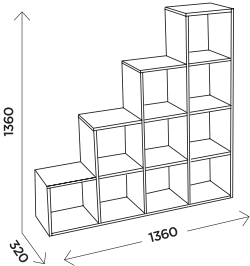

КАСИЯ-5 стеллаж

габариты:
1360x320x1360

ЛДСП
16 мм

ПВХ
0,4 мм
кромка