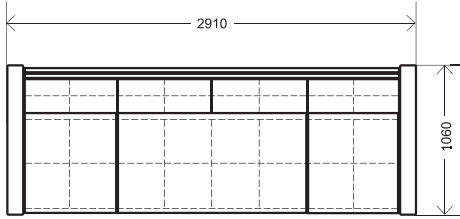

с разложенной одной оттоманкой