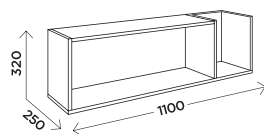

## МОДУЛИ

**M9**  
полка  
навесная

габариты:  
1100x250x320

**M8**  
ТВ-тумба  
комод

габариты:  
1300x400x620

**M7**  
комод

габариты:  
803x520x750

Можно сочетать с белыми модулями серии Агата. Модули Агата М4 и Агата М6.