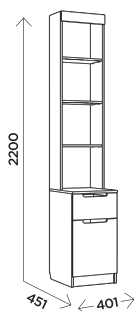

M13 пуф

габариты:
360x360x400