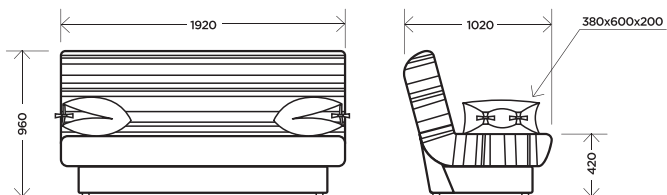

МАТИЛЬДА диван чехловой

габариты: **1920x1020x960**
спальное место: **1920x1400**

механизм трансформации:
Финка