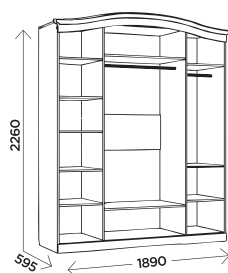

Ортопедическое основание и матрас приобретаются отдельно. Минимальная допустимая высота опоры ортопедического основания — 240 мм.