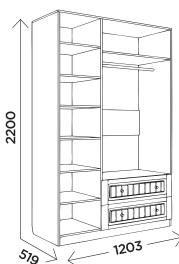

M10 ТУМБА ПРИ- КРОВАТНАЯ

габариты:
463x398x384