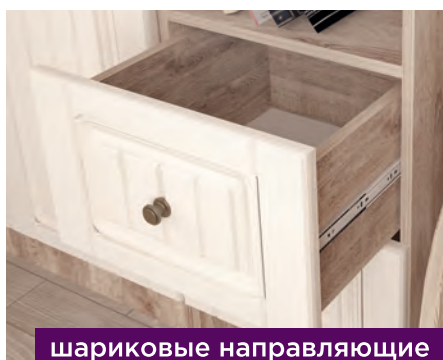

БОГУСЛАВА

детская в пастельных тонах

БОГУСЛАВА

модульная
подростковая

Добавьте индивидуальности в «Богуславу»: вязаный плед, любимые книги — и получится детская мечта. Кремовые фрезерованные фасады МДФ выглядят эффектно и уютно. Модульный ряд позволяет создать несколько удобных компоновок. Особое внимание к мелочам: надежные металлические ручки, петли с доводчиками, плавные шариковые направляющие у ящиков, безопасные углы, ударопрочная кромка 2 мм на торцах. Кровать-тахта имеет 2 ящика на колесиках.