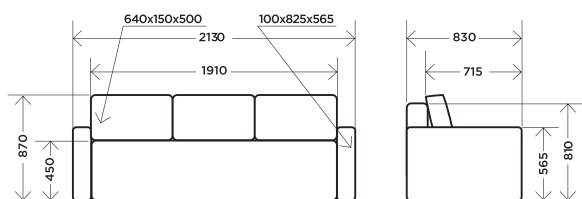

БЕРТА диван линейный

габариты: **2130x830x810**
спальное место: **1910x1310**

механизм трансформации:
Еврокнижка

изготавливается в тканях:

ВЕЛЮР
СЕРЫЙ

ВЕЛЮР
БЕЖЕВЫЙ