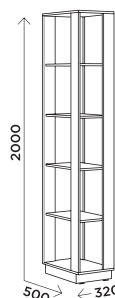

M4
пенал
габариты:
400x520x2000
универсальная
навеска фасада