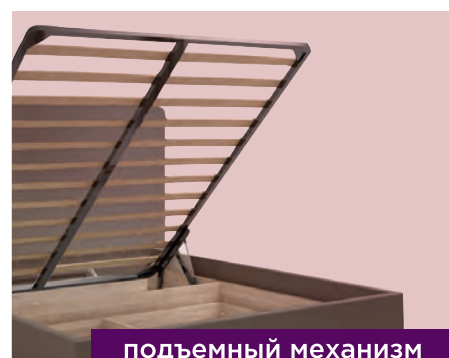

фрезеровка под ручку

усиленная кромка ПВХ 2 мм

шариковые направляющие

мягкое изголовье с декором

ручки натуральное дерево

подъемный механизм