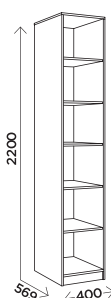

M12 тумба прикроватная

габариты:
500x350x450