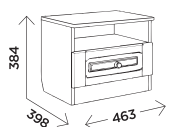

M11 ТРЮМО

габариты:
883x432x1290