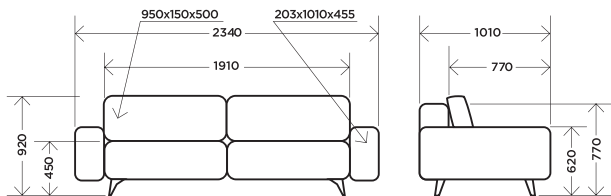

ОЛИВИЯ

диван линейный

габариты: **2340x1010x770**
спальное место: **1910x1405**

механизм трансформации:
Тик-так

изготавливается в тканях: