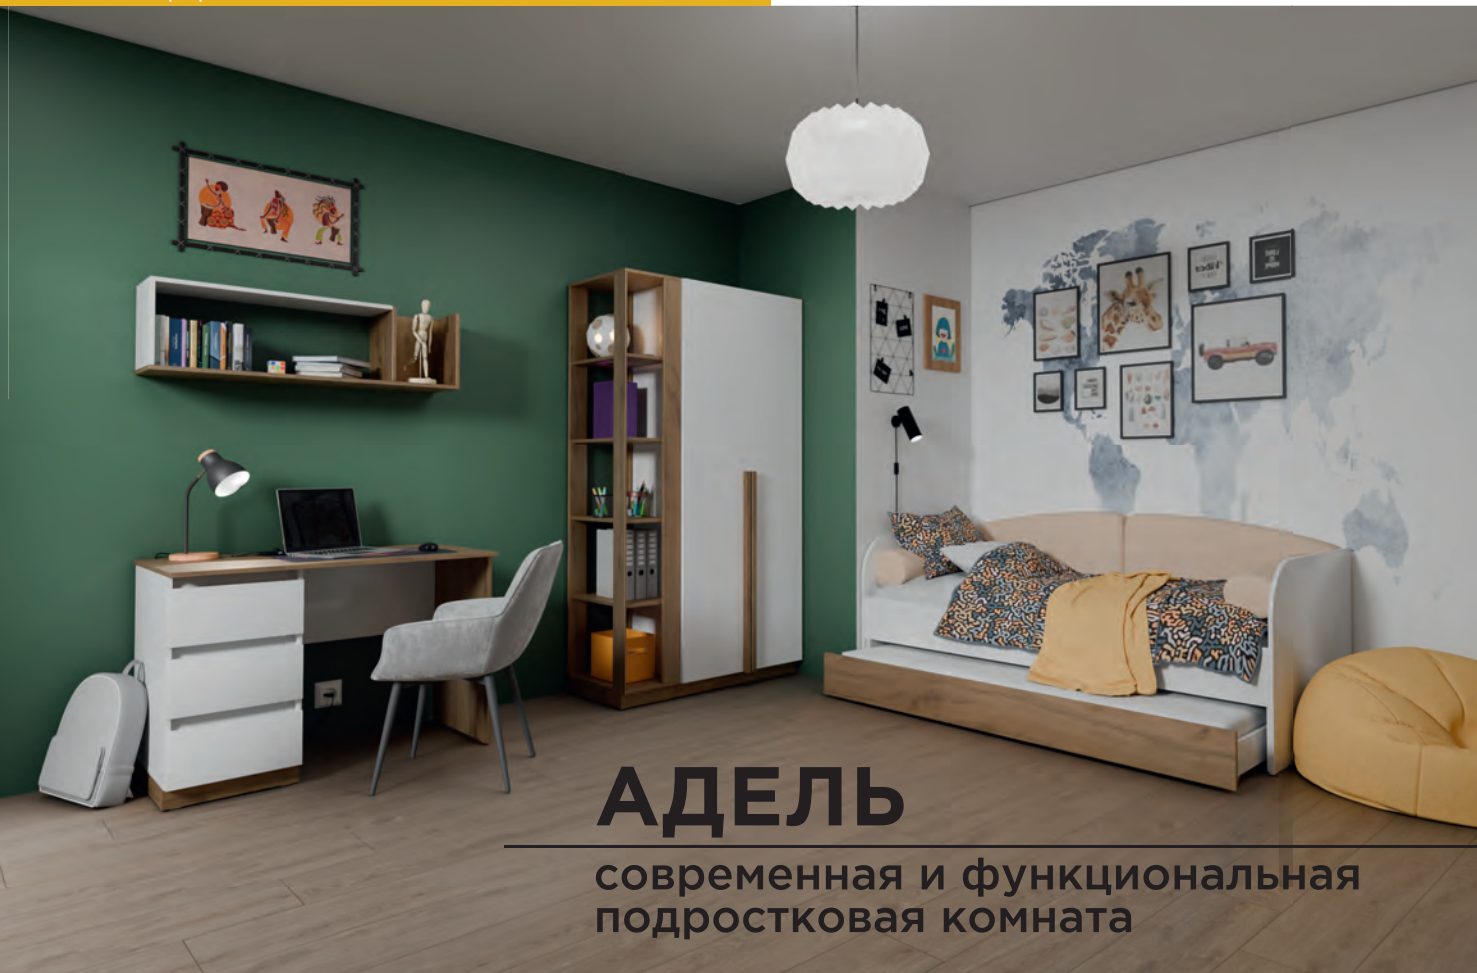

АДЕЛЬ

современная и функциональная подростковая комната

АДЕЛЬ модульная подростковая

Современное решение для молодежной комнаты. Цвета белый и дуб вотан создают легкость и гармонию в интерьере. Модули различного назначения легко организуют пространство для учебы и творчества. Отличительный акцент серии: кровать-тахта на 2 спальных места. Выкатная секция может использоваться для матраса или как бельевой ящик. Навесная полка и открытый стеллаж вместят предметы, которые должны быть всегда под рукой. Дополняет серию функциональная фурнитура.