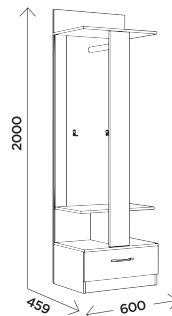

## МОДУЛИ

**M2**  
шкаф  
3-дверный

габариты:  
1259x459x2000

**M1**  
шкаф  
2-дверный

габариты:  
900x459x2000

**M3**  
пенал

габариты:  
669x463x2000

универсальная  
навеска фасада