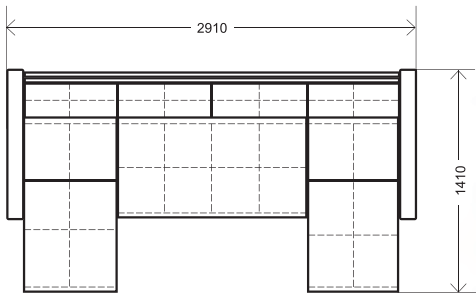

## диван П-образный

ПОЛНОСТЬЮ СЛОЖЕН

с разложенной одной оттоманкой

с разложенными двумя оттоманками

габариты: **2910x1060x730**  
спальное место: **2670x1410**

механизм трансформации:  
**Тик-так**

изготавливается в тканях: