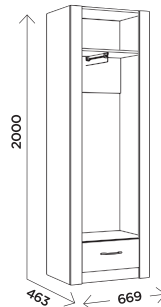

## МОДУЛИ

**M2**  
шкаф  
3-дверный

габариты:  
1259x459x2000

**M1**  
шкаф  
2-дверный

габариты:  
900x459x2000

**M3**  
пенал

габариты:  
669x463x2000

универсальная  
навеска фасада