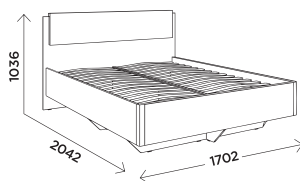

МАТЕРИАЛЫ

корпус, фасад

ЛДСП
БЕЛЫЙ

корпус

ЛДСП
ДУБ
ВОТАН

ткань

экокожа
БЕЛАЯ

ручка:
массив дуба

ПВХ
2 мм
кромка

ПВХ
0,4 мм
кромка

ЛДСП
16 мм

ленты

петли
с доводчиком

шариковые
направляющие

сборка на лев./
прав. сторону

легкая сборка

M8
ТВ-тумба
КОМОД
габариты:
1300x400x620

M7
КОМОД
габариты:
803x520x750

M10
тумба
прикроватная
габариты:
490x409x380

МОДУЛИ

M1
кровать 1600
габариты:
1702x2042x1036
спальное место:
1600x2000

Мягкий элемент изголовья из экокожи. Ортопедическое основание в комплекте. Матрас приобретается отдельно.

M3
шкаф
2-дверный
габариты:
800x520x2000

M4
пенал
габариты:
400x520x2000
универсальная
навеска фасада

M5
стеллаж
габариты:
320x500x2000

Теперь еще больше места для хранения. Используйте новый модуль антресоль, как надстройку для шкафов, и организуйте дополнительное место для хранения. Отсутствие ручек на фасаде придает ощущение монолитной конструкции шкафа «под потолок». Антресоль можно использовать, как шкафчик для навески на стену или разместить на любой поверхности. Функциональная фурнитура открывания дверцы push-to-open надежна и удобна в использовании.

M6
антресоль
габариты:
400x520x400