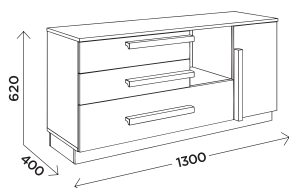

МАТЕРИАЛЫ

корпус, фасад

ЛДСП
БЕЛЫЙ

корпус

ЛДСП
ДУБ
ВОТАН

ткань

экокожа
БЕЛАЯ

ручка:
массив дуба

ПВХ
2 мм
кромка

ПВХ
0,4 мм
кромка

ЛДСП
16 мм

ленты

петли
с доводчиком

шариковые
направляющие

сборка на лев./
прав. сторону

легкая сборка