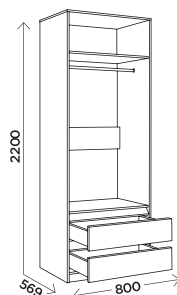

M19 стол туалетный с зеркалом

габариты:
1002x470x750
(1200)