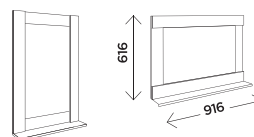

M9
зеркало
универсальное

габариты:
916x616x114