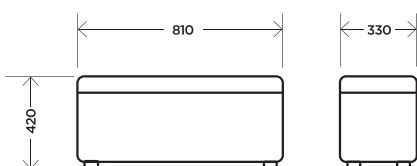

изготавливается в тканях:

ДВУХМЕСТНАЯ

банкетка с ящиком

габариты:
810x330x420

ППУ
пенополи-
уретан