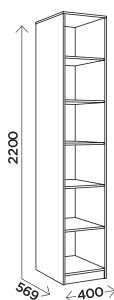

M3
пенал
габариты:
400x569x2200
универсальная
навеска фасада