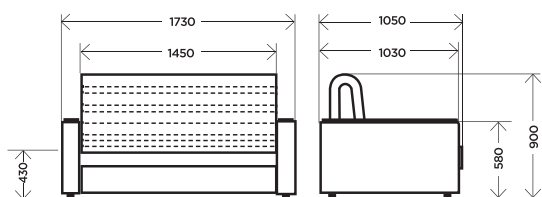

ТАДЕУШ-1

диван чехловой