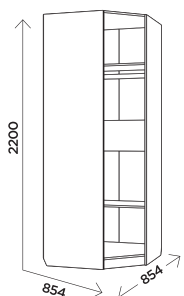

М2 шкаф 2-дверный

габариты:
800x569x2200