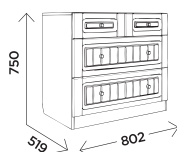

M13 пуф

габариты:
500x350x470