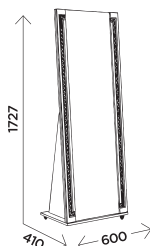

M6 стол туалетный

габариты:
950x400x1560